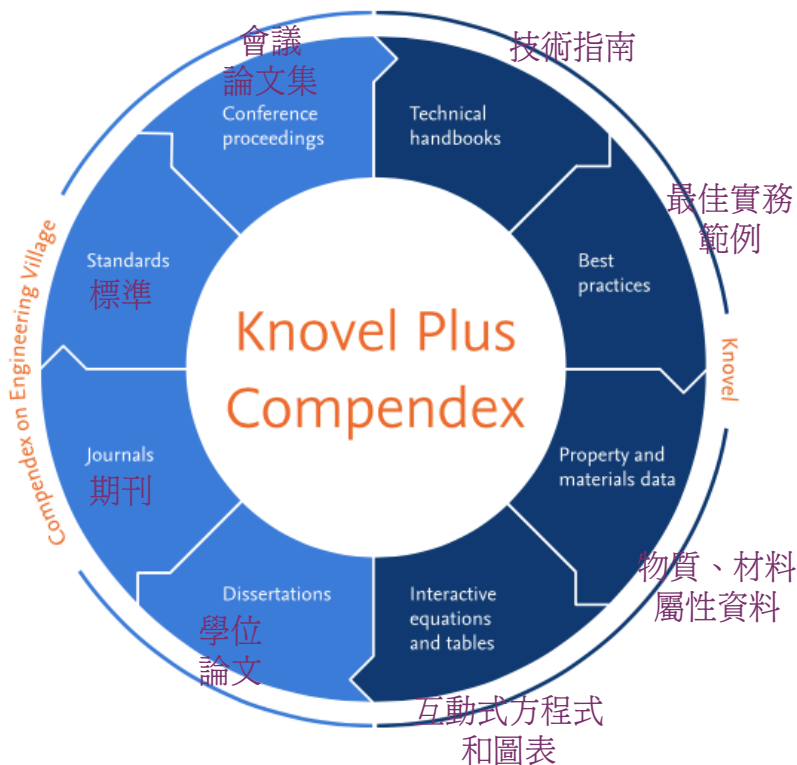

Knovel

迎接就業的挑戰

相關可信賴的工程領域見解和解答：

- 約1萬筆參考資源
- 15萬張以上豐富示意圖
- 2千多張互動式表格
- 3千多則互動方程式
- 物質屬性資料
  - 10萬件化學製品
  - 55萬件金屬
  - 8萬件聚合物
  - 1,500件化合物